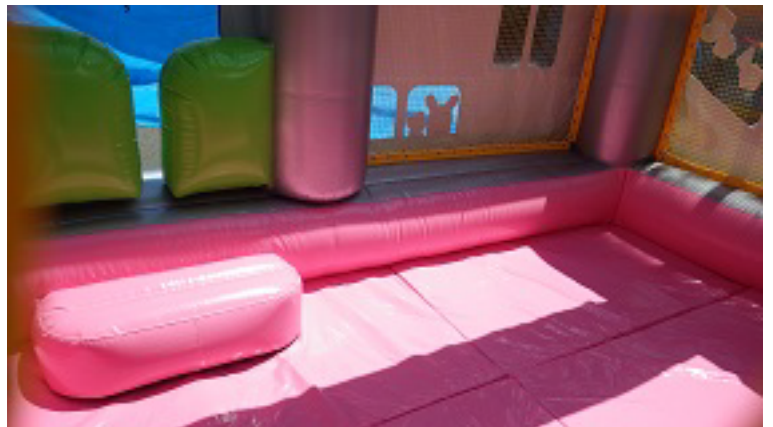

# ボールプールトレイン

電源：400w(内蔵式) ×1 台  
(100V 15A 専用で1回路)  
定員：5～6名

送風式の遊具の為、常に送風機によって本体を膨らませます。  
本体の床部分には空気は入らず、5cm厚のウレタンマットを敷きます。  
ボールは直径約7cmのカラーボールが、約2000個付属しています。