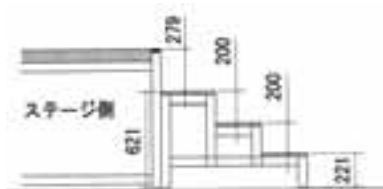

やぐら

APステージ用 階段

APステージ用 スロープ