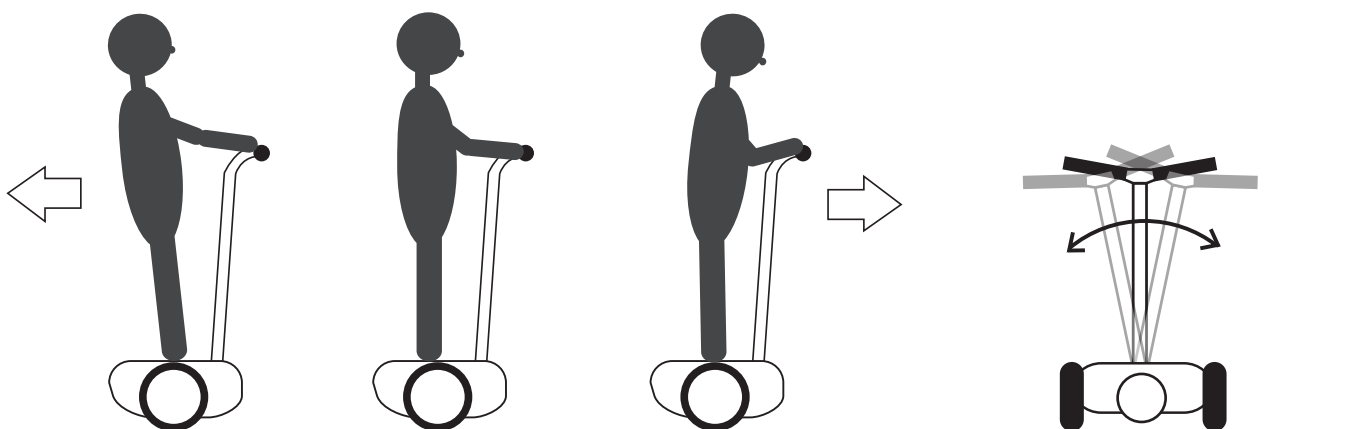

ロボスクーター

サイズ:W36×D50×H83~120cm
動力:バッテリー

エアーコース
サイズ:W1000×D800×H350cm
電源:400w×1台
(100V 15A 専用で1回路)

後退

停車

前進

ハンドルを横に倒すと、倒した方に曲がります。
停車した状態で倒すと、その場で旋回します。

重心を前にかけると前進し、後ろにかけると
後退します。重心が真下にかかっているときは
停止します。

ご利用について

- ・対象年齢 6歳程度～ 体重20kg～100kg
- ・動力がバッテリーなので、屋内でも使用可能です。
- ・表面のやわらかい土や砂、砂利、凹凸や勾配のきつい場所、公道は走れません。
- ・雨天時の使用はできません。
- ・エアー式のコース内で使用します。
- ・使用時には、膝とひじ用のプロテクター、ヘルメットを着用します。
- ・同時使用は4台まで。

弊社スタッフによる実施対応アイテムです。レンタルはできませんのでご注意ください。