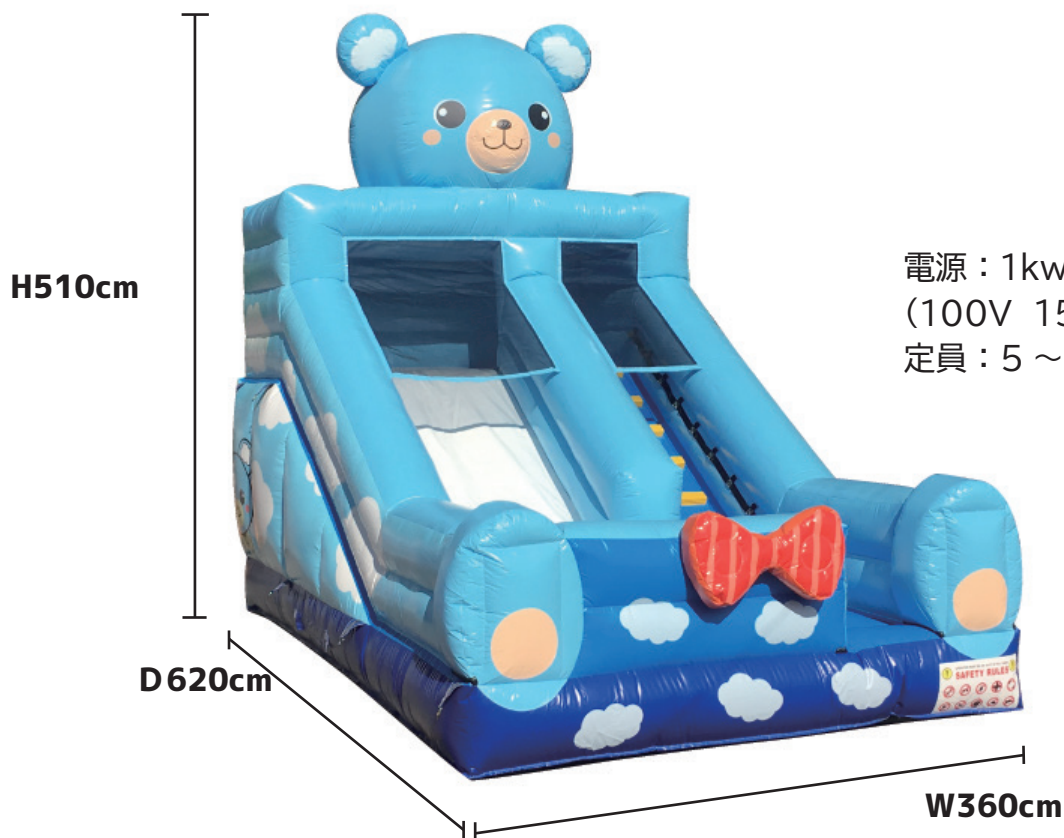

ふわっくまスライダー

電源：1kw×1台
(100V 15A 専用で1回路)
定員：5～6名

俯瞰図（内部構造）

ふわっくまとは？

株式会社ふわふわのマスコットキャラクターです。
他にフワフワやゲームもあり、シリーズとして
ご利用可能です。

ふわっくまドーム

ふわっくま
シューティングゲーム

ふわっくまわなげ

「ふわっくま」はマスコットキャラクターですが、商品のご利用やイベント告知のチラシ等への画像のご利用に、監修や著作権料はかかりません。
通常の遊具と同じようにご利用頂けます。
イベント使用時に、名前を「くまさんスライダー」など自由に変更されても問題ありません。