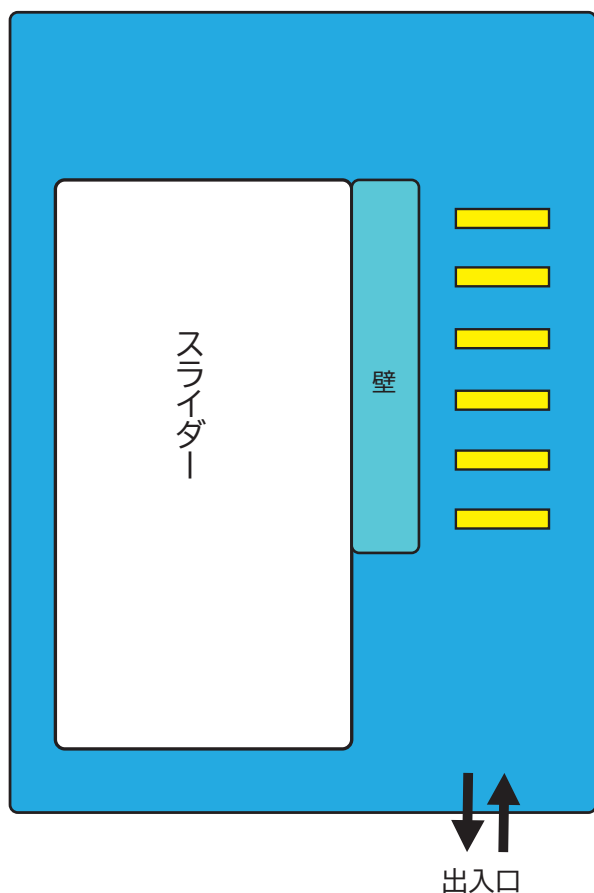

ふわっくまスライダー

電源：1kw×1台
(100V 15A 専用で1回路)
定員：5～6名

俯瞰図（内部構造）

ふわっくまとは？

株式会社ふわふわのマスコットキャラクターです。
他にフワフワやゲームもあり、シリーズとして
ご利用可能です。

ふわっくまドーム

ふわっくま
シューティングゲーム

ふわっくまわなげ