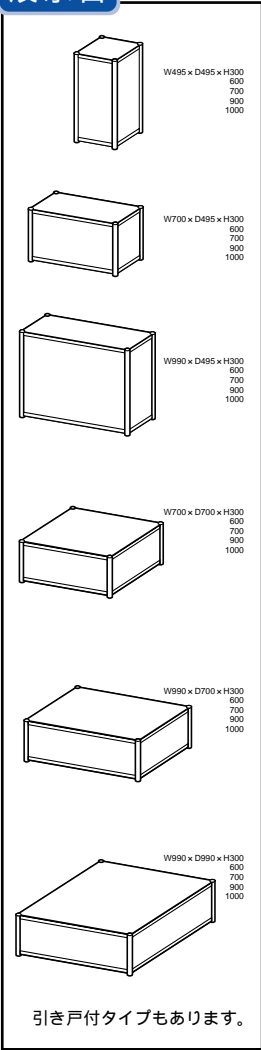

ポール・ビーム・パネルの組み合わせで壁面・展示台・カウンタ
ー等の様々な用途にお使い頂けます。

断面図

ポール

ビーム

パネルの中はボールの芯々サイズです。

ドア

展示台

カウンター

その他
特殊展示台、
棚板等

壁面