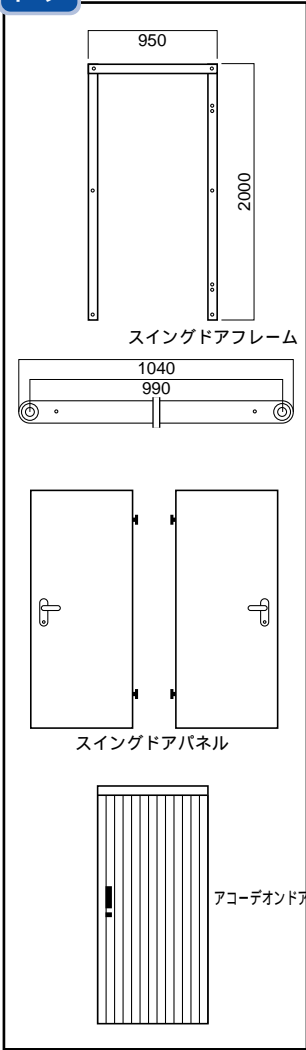

ポール・ビーム・パネルの組み合わせで壁面・展示台・カウンタ
ー等の様々な用途にお使い頂けます。

断面図

ポール

ビーム

パネルの中はボールの芯々サイズです。

ドア

展示台

カウンター

その他
特殊展示台、
棚板等

壁面