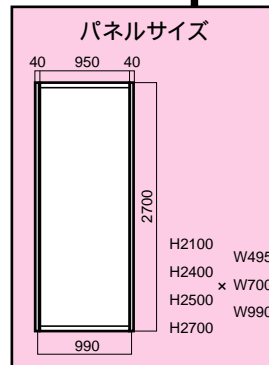

ポール・ビーム・パネルの組み合わせで壁面・展示台・カウンタ
ー等の様々な用途にお使い頂けます。

断面図

ポール

ビーム

パネルの中はボールの芯々サイズです。

ドア

展示台

カウンター