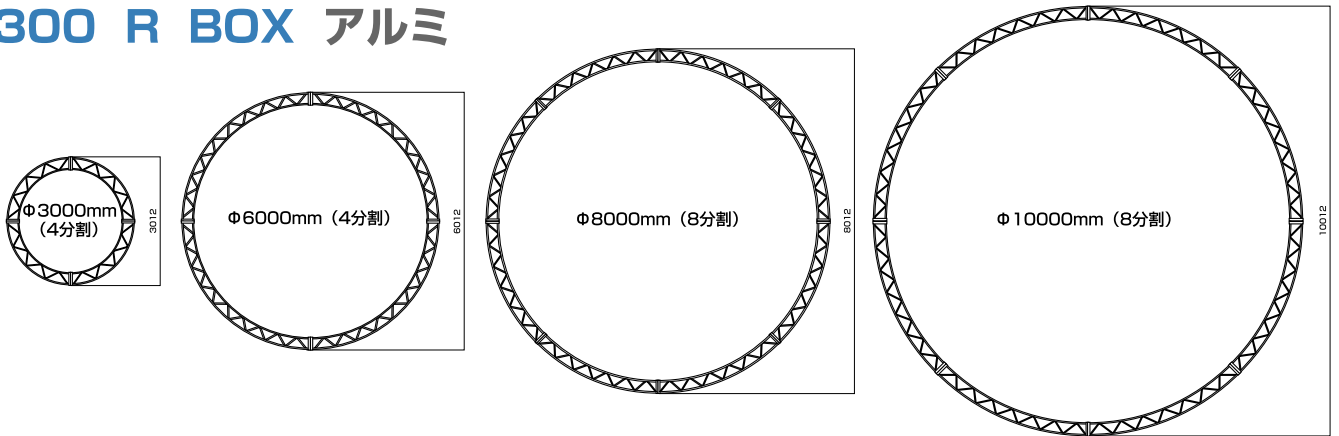

SP-33C

N トラス

300 BOX アルミ

Nトラス300 BOX 312mm × 312mm	サイズ/mm		
	L	300	9A
	L	600	18A
	L	900	27A
	L	1800	54A
	L	2400	72A
	L	2700	81A
	L	3600	108A
		角度部材30°	
		角度部材45°	
	角度部材60°		
	角度部材フリー		

	仕様サイズ/mm
主材断面	φ32×3.0
ラチス材断面	φ20×2.5
フランジ断面	t6×50×50
ボルト	M12
アンカー	M10

数量充実!!もっともポピュラーなトラスです。

N トラス

300 R BOX アルミ

		サイズ/mm	
Nトラス300 R BOX	312mm × 312mm	φ 3000(4分割)	15Aa
		φ 6000(4分割)	27Aa
		φ 8000(8分割)	18Aa
		φ 10000(8分割)	225A

N トラス

300 SINGLE アルミ

		サイズ/mm	
Nトラス SINGLE	312mm	L 600	
		L 900	
		L 1800	
		L 2400	
		L 2700	
		L 3600	

		仕様サイズ/mm	
主材断面		φ32×3.0	
ラチス材断面		φ20×2.5	
フランジ断面		t6×50×50	
ボルト		M12	
アンカー		M10	