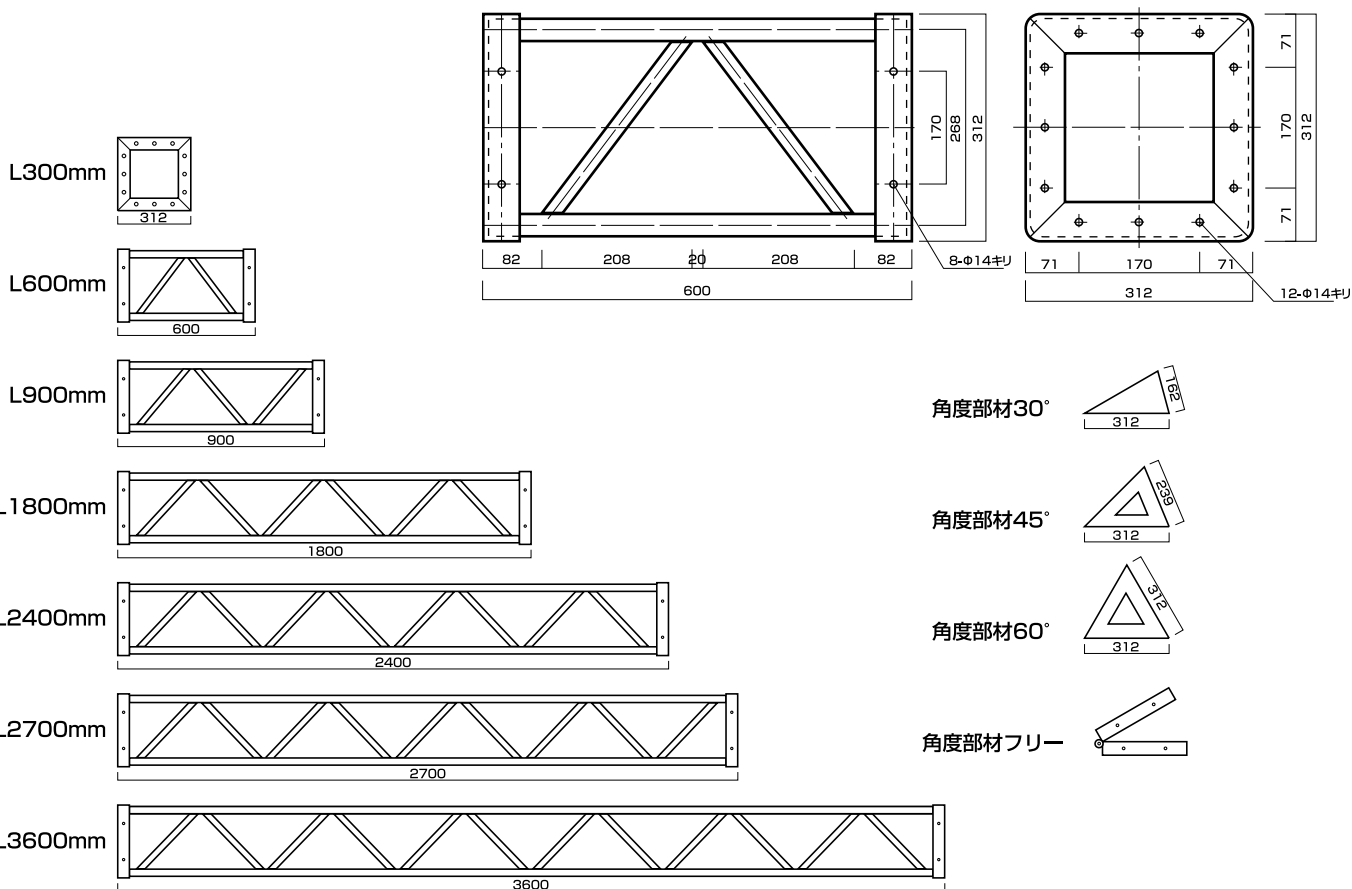

SP-33C

N トラス

300 BOX アルミ

Nトラス300 BOX 312mm × 312mm	サイズ/mm		
	L	300	9A
	L	600	18A
	L	900	27A
	L	1800	54A
	L	2400	72A
	L	2700	81A
	L	3600	108A
		角度部材30°	
		角度部材45°	
	角度部材60°		
	角度部材フリー		

	仕様サイズ/mm
主材断面	φ32×3.0
ラチス材断面	φ20×2.5
フランジ断面	t6×50×50
ボルト	M12
アンカー	M10

数量充実!!もっともポピュラーなトラスです。

N トラス

300 R BOX アルミ

		サイズ/mm	
Nトラス300 R BOX	312mm × 312mm	φ 3000(4分割)	15Aa
		φ 6000(4分割)	27Aa
		φ 8000(8分割)	18Aa
		φ 10000(8分割)	225A

N トラス

300 SINGLE アルミ

		サイズ/mm	
Nトラス SINGLE	312mm	L 600	
		L 900	
		L 1800	
		L 2400	
		L 2700	
		L 3600	

		仕様サイズ/mm	
主材断面		φ32×3.0	
ラチス材断面		φ20×2.5	
フランジ断面		t6×50×50	
ボルト		M12	
アンカー		M10	