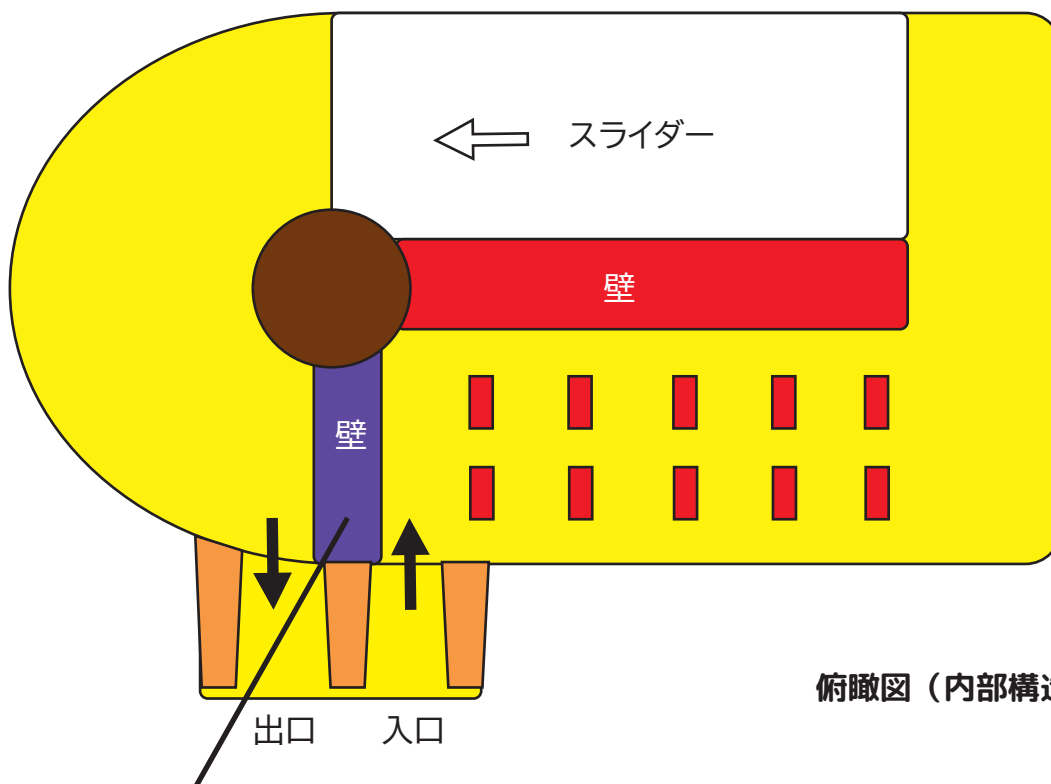

カリビアンパイレーツ

D830cm

電源：1kw×1台
(100V 15A 専用で1回路)
定員：5～6名

俯瞰図（内部構造）

この部分の壁により、入口と出口が分けられています。
スライダーを滑り終わった後は一度出て、再度入り口から入って遊びます。