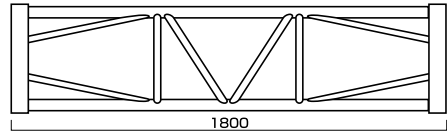

SP-390

N トラス

450 BOX アルミ O仕様

強度面・耐荷重にすぐれ、大型の構造物に最適です。

	サイズ/mm
Nトラ450 BOX O仕様	L 450
	L 900
	L 1800
	L 2400
	L 2700
	L 3600
450mm × 450mm	角度部材30°
	角度部材45°
ベース	800×800

L450mm

L900mm

L1800mm

L2400mm

L2700mm

L3600mm

角度部材30°

角度部材45°

ベース