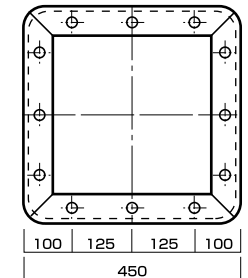

SP-390

N トラス

450 BOX アルミ O仕様

強度面・耐荷重にすぐれ、大型の構造物に最適です。

	サイズ/mm
Nトラ450 BOX O仕様	L 450
	L 900
	L 1800
	L 2400
	L 2700
	L 3600
450mm × 450mm	角度部材30°
	角度部材45°
ベース	800×800

L450mm

L900mm

L1800mm

L2400mm

L2700mm

L3600mm

角度部材30°

角度部材45°

ベース