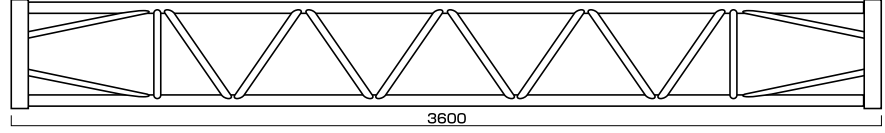

SP-390

N トラス

450 BOX アルミ O仕様

強度面・耐荷重にすぐれ、大型の構造物に最適です。

	サイズ/mm
Nトラ450 BOX O仕様	L 450
	L 900
	L 1800
	L 2400
	L 2700
	L 3600
450mm × 450mm	角度部材30°
	角度部材45°
ベース	800×800

L450mm

L900mm

L1800mm

L2400mm

L2700mm

L3600mm

角度部材30°

角度部材45°

ベース