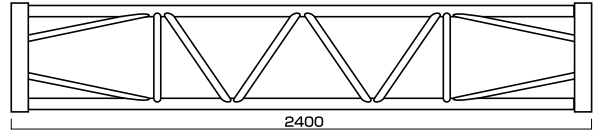

SP-390

N トラス

450 BOX アルミ O仕様

強度面・耐荷重にすぐれ、大型の構造物に最適です。

	サイズ/mm
Nトラ450 BOX O仕様	L 450
	L 900
	L 1800
	L 2400
	L 2700
	L 3600
450mm × 450mm	角度部材30°
	角度部材45°
ベース	800×800

L450mm

L900mm

L1800mm

L2400mm

L2700mm

L3600mm

角度部材30°

角度部材45°

ベース