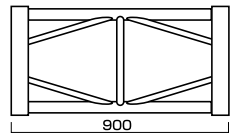

SP-390

N トラス

450 BOX アルミ O仕様

強度面・耐荷重にすぐれ、大型の構造物に最適です。

	サイズ/mm
Nトラ450 BOX O仕様	L 450
	L 900
	L 1800
	L 2400
	L 2700
	L 3600
450mm × 450mm	角度部材30°
	角度部材45°
ベース	800×800

L450mm

L900mm

L1800mm

L2400mm

L2700mm

L3600mm

角度部材30°

角度部材45°

ベース