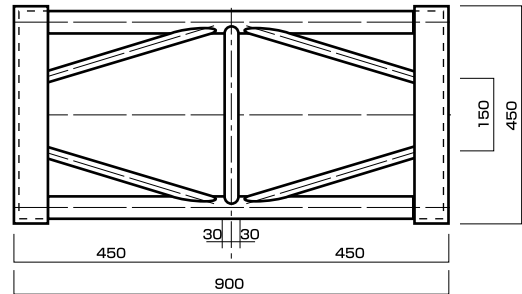

SP-390

N トラス

450 BOX アルミ O仕様

強度面・耐荷重にすぐれ、大型の構造物に最適です。

	サイズ/mm
Nトラ450 BOX O仕様	L 450
	L 900
	L 1800
	L 2400
	L 2700
	L 3600
450mm × 450mm	角度部材30°
	角度部材45°
ベース	800×800

L450mm

L900mm

L1800mm

L2400mm

L2700mm

L3600mm

角度部材30°

角度部材45°

ベース