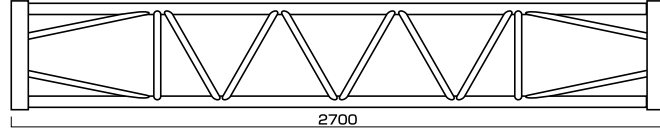

SP-390

N トラス

450 BOX アルミ O仕様

強度面・耐荷重にすぐれ、大型の構造物に最適です。

	サイズ/mm
Nトラ450 BOX O仕様	L 450
	L 900
	L 1800
	L 2400
	L 2700
	L 3600
450mm × 450mm	角度部材30°
	角度部材45°
ベース	800×800

L450mm

L900mm

L1800mm

L2400mm

L2700mm

L3600mm

角度部材30°

角度部材45°

ベース