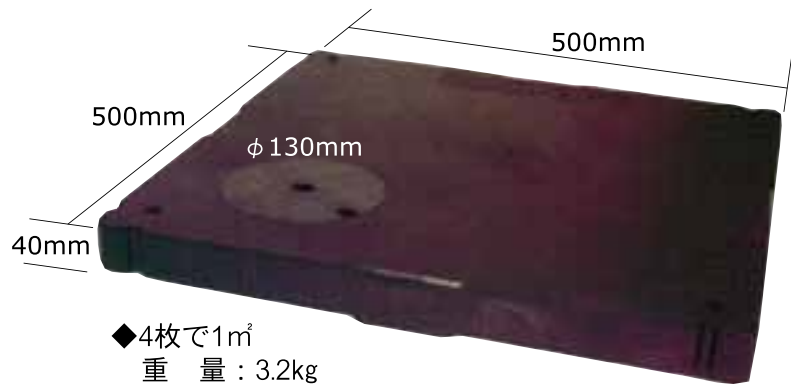

EX-203 プリモシステム

- ◆4枚で1㎡
- 重量：3.2kg
- 点荷重：200kg

- ◆1パレット=50㎡分=750kg

- ◆5ミリ六角レンチ使用
- ◆アジャスター調整52mm~135mm  
(床面レベルで92mm~175mm)

- ◆天板・腰板ともに、両面テープ貼り又はビス止め可能