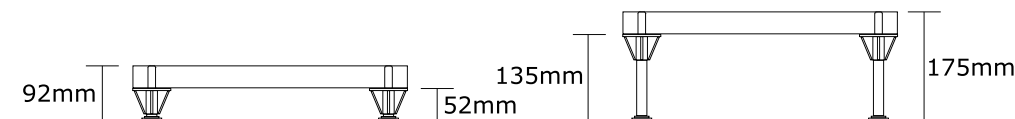

EX-203 プリモシステム

- ◆4枚で1㎡
- 重量：3.2kg
- 点荷重：200kg

- ◆1パレット=50㎡分=750kg

- ◆5ミリ六角レンチ使用
- ◆アジャスター調整52mm~135mm  
(床面レベルで92mm~175mm)

- ◆天板・腰板ともに、両面テープ貼り又はビス止め可能