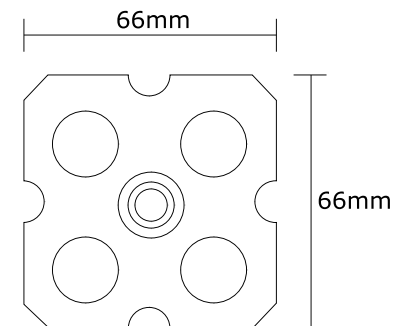

EX-203 プリモシステム

- ◆4枚で1㎡
- 重量：3.2kg
- 点荷重：200kg

- ◆1パレット=50㎡分=750kg

- ◆5ミリ六角レンチ使用
- ◆アジャスター調整52mm~135mm  
(床面レベルで92mm~175mm)

- ◆天板・腰板ともに、両面テープ貼り又はビス止め可能