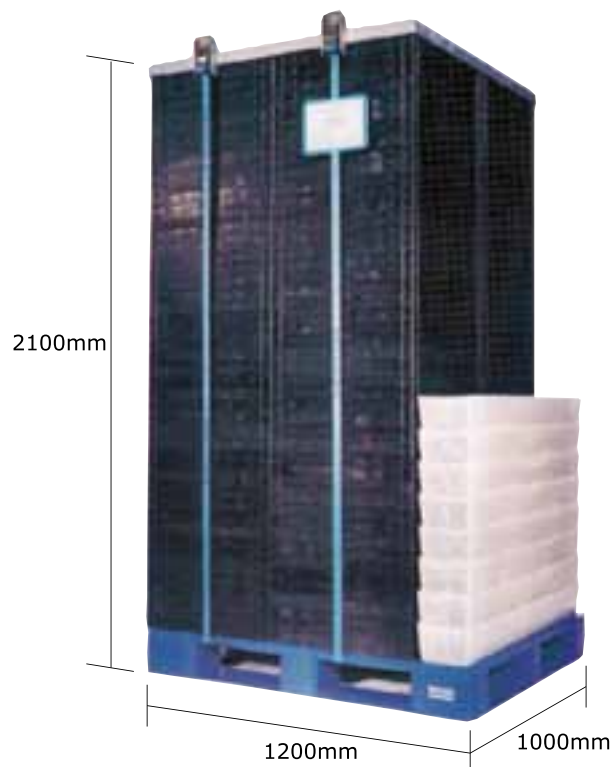

EX-203 プリモシステム

- ◆4枚で1㎡
- 重量：3.2kg
- 点荷重：200kg

- ◆1パレット=50㎡分=750kg

- ◆5ミリ六角レンチ使用
- ◆アジャスター調整52mm~135mm  
(床面レベルで92mm~175mm)

- ◆天板・腰板ともに、両面テープ貼り又はビス止め可能