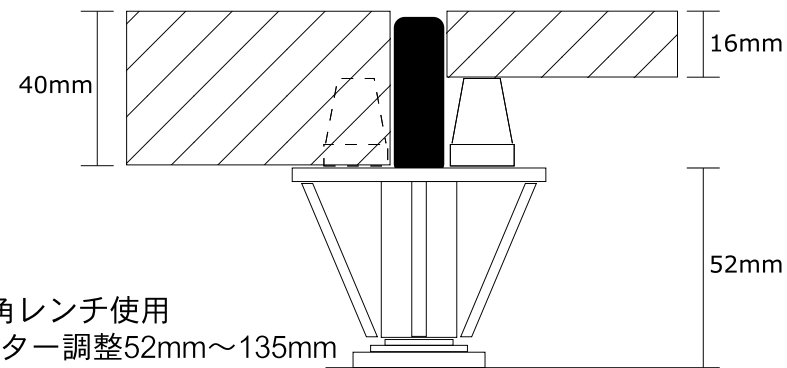

EX-203 プリモシステム

- ◆4枚で1㎡
- 重量：3.2kg
- 点荷重：200kg

- ◆1パレット=50㎡分=750kg

- ◆5ミリ六角レンチ使用
- ◆アジャスター調整52mm~135mm  
(床面レベルで92mm~175mm)

- ◆天板・腰板ともに、両面テープ貼り又はビス止め可能