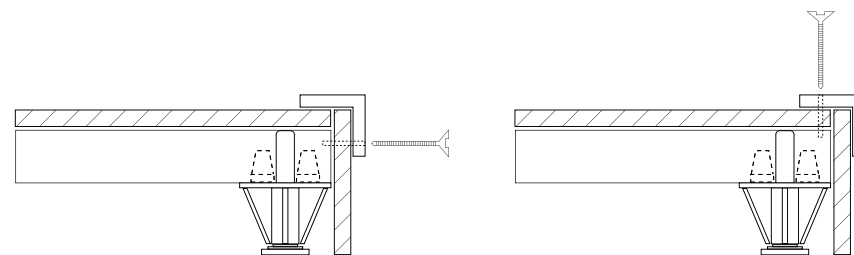

EX-203 プリモシステム

- ◆4枚で1㎡
- 重量：3.2kg
- 点荷重：200kg

- ◆1パレット=50㎡分=750kg

- ◆5ミリ六角レンチ使用
- ◆アジャスター調整52mm~135mm  
(床面レベルで92mm~175mm)

- ◆天板・腰板ともに、両面テープ貼り又はビス止め可能