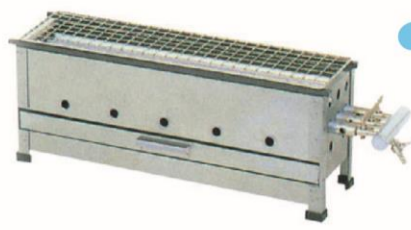

【焼き鳥機】

サイズ:W715×D160×H210
ガス消費量:LPG 0.41kg/時間