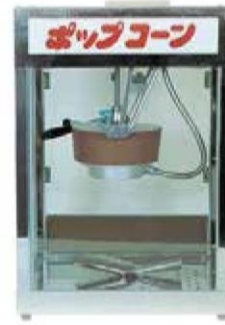

【ポップコーン機】

サイズ:W450×D350×H650
重量:19kg
電源:AC100V 1.2kw
能力:120g/3分